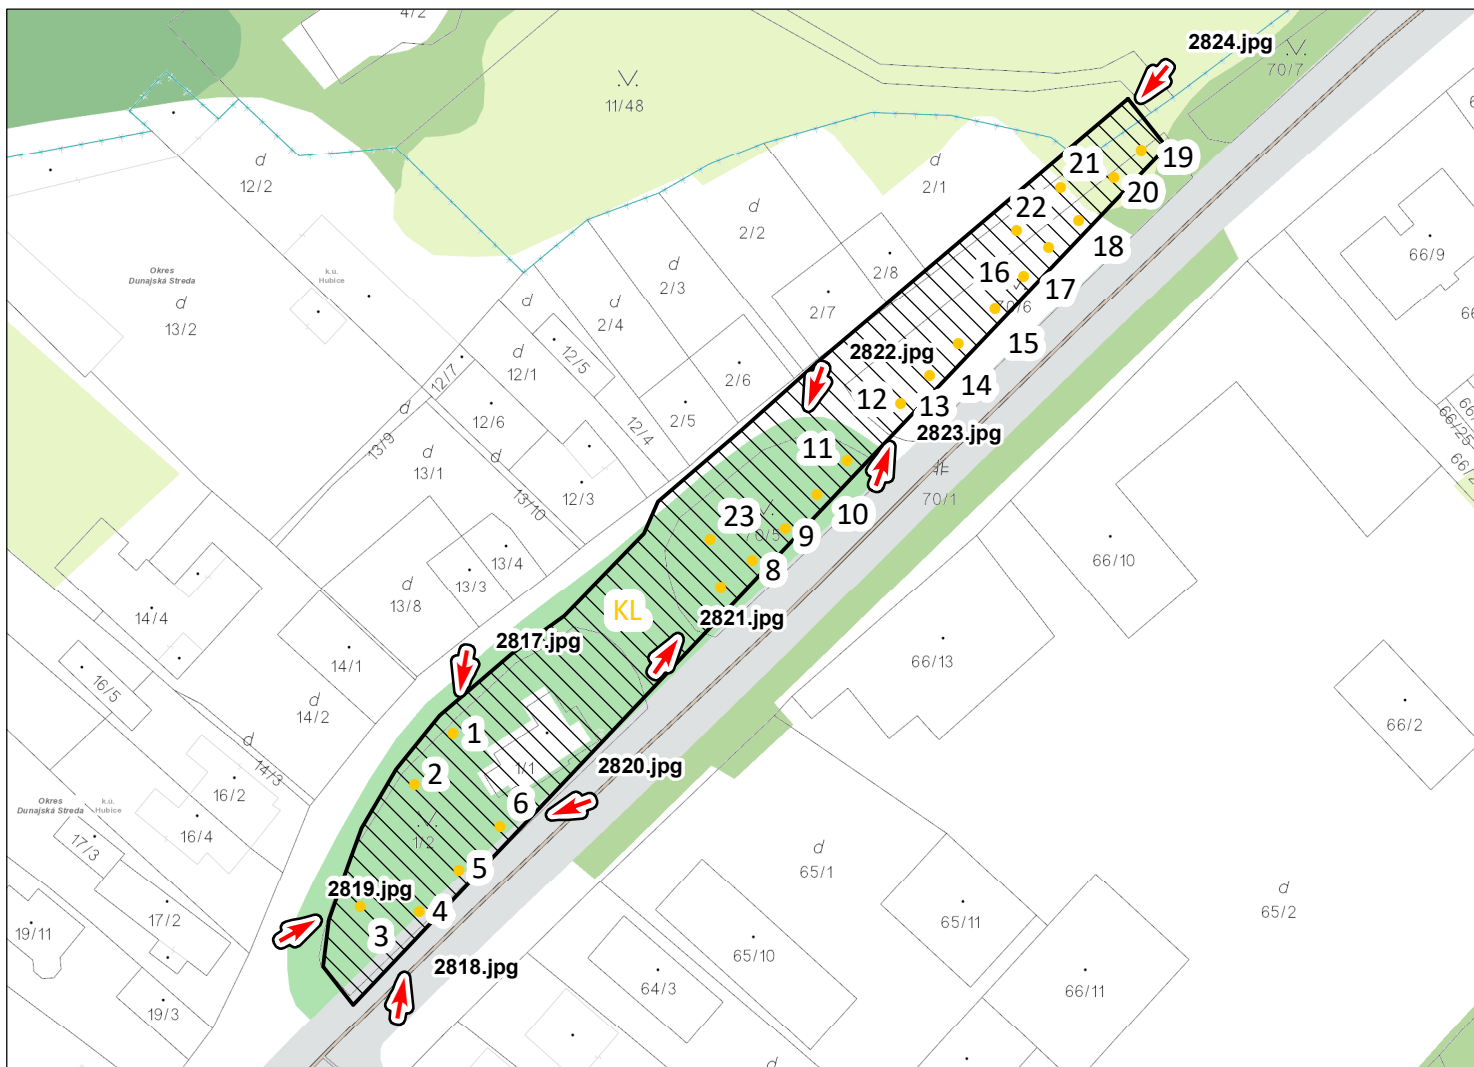

Mapa zóny s klimatickou funkciou obce Hubice (okres Dunajská Streda, Trnavský kraj)

Funkčná zóna

 Klimatická funkcia

Dreviny

 Klimatická funkcia

 Snímky

0 0,025 0,05 0,075 0,1 km

Mierka 1:1 000 (1 cm = 0,01 km)

Autor: Ing. Radoslav Kandrík PhD.

2020

Copyright

Použitý súradnicový systém EPSG: 5514 S-JTSK / Krovak East North