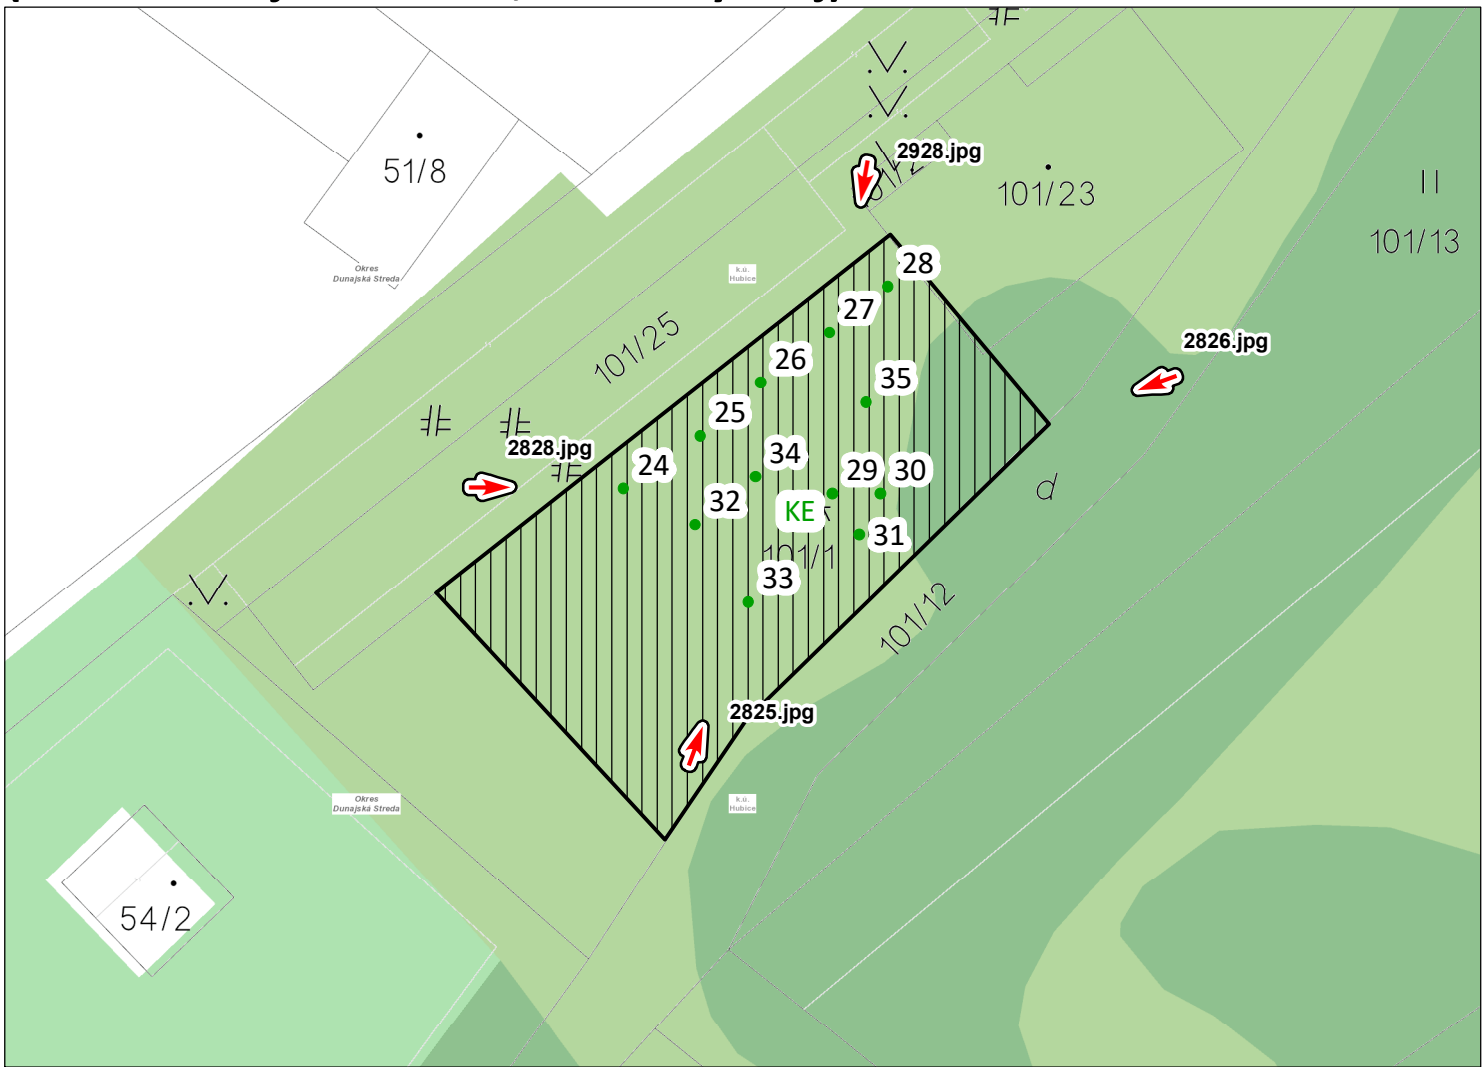

Mapa zóny s krajinotvornou funkciou ekosystémov obce Hubice (okres Dunajská Streda, Trnavský kraj)

Funkčná zóna

Krajinotvorná funkcia ekosystémov

Dreviny

Krajinotvorná funkcia ekosystémov

Snímky

Mierka 1:500 (1 cm = 0,005 km)

Autor: Ing. Radoslav Kandrík PhD.

2020

Copyright

Použitý súradnicový systém EPSG: 5514 S-JTSK / Krovak East North