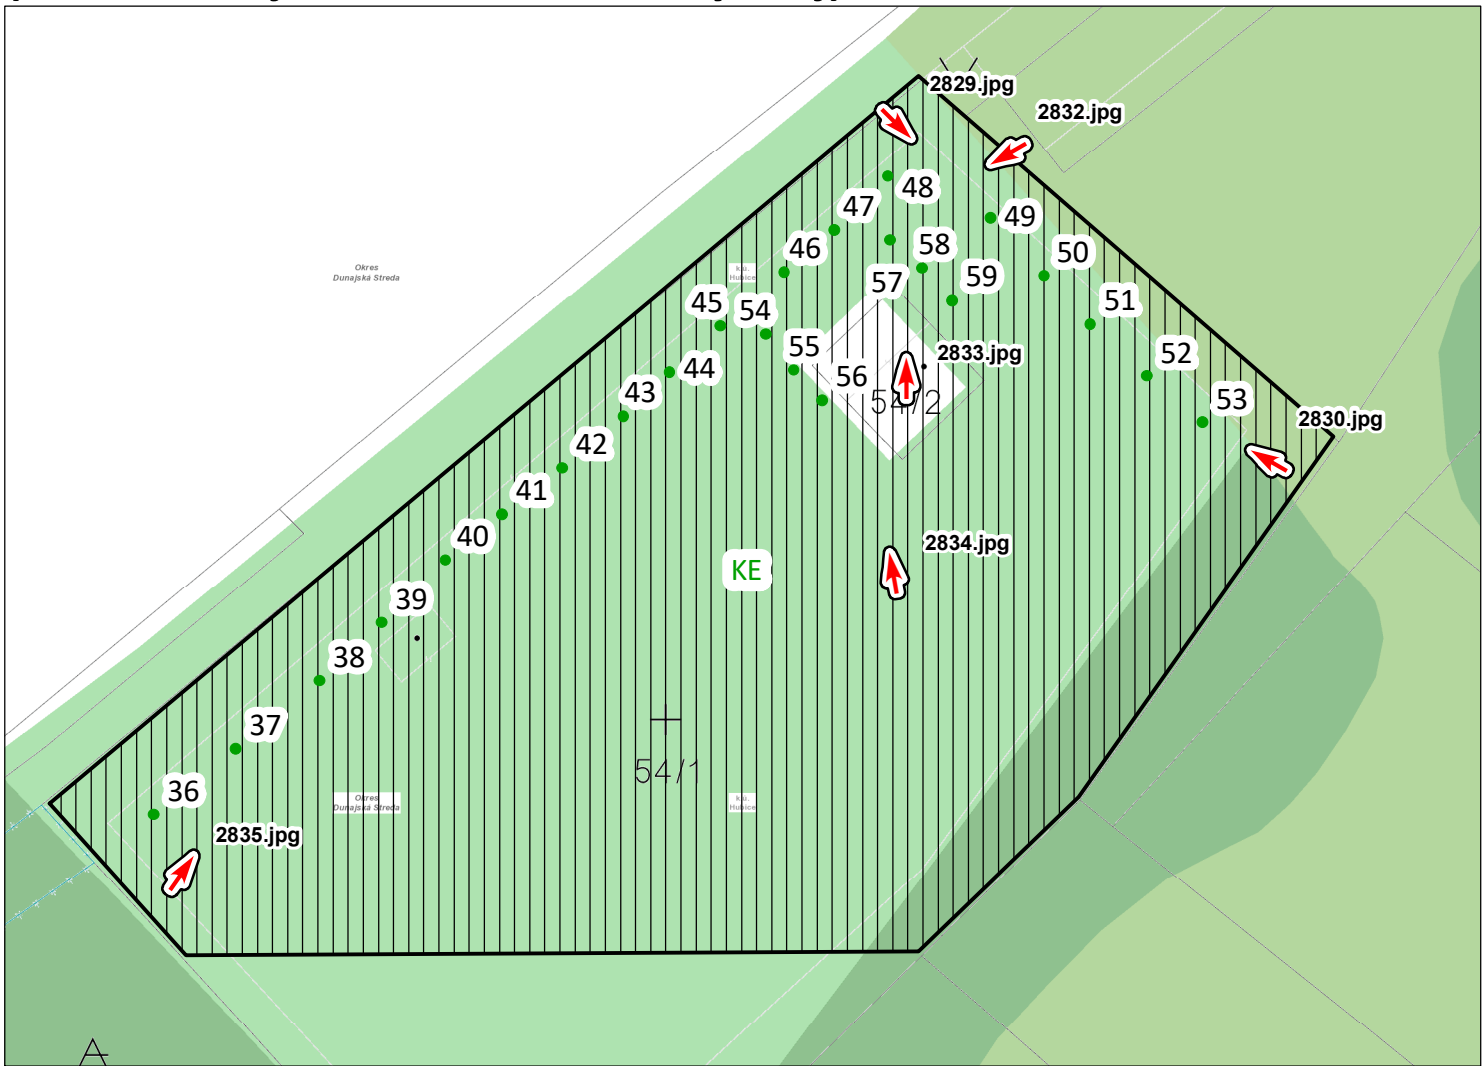

Mapa zóny s krajinotvornou funkciou ekosystémov obce Hubice (okres Dunajská Streda, Trnavský kraj)

Funkčná zóna

Krajinotvorná funkcia ekosystémov

Dreviny

Krajinotvorná funkcia ekosystémov

Snímky

0 0,01 0,02 0,03 0,04 km

Mierka 1:500 (1 cm = 0,005 km)

Autor: Ing. Radoslav Kandrik PhD.

2020

Copyright

Použitý súradnicový systém EPSG: 5514 S-JTSK / Krovak East North