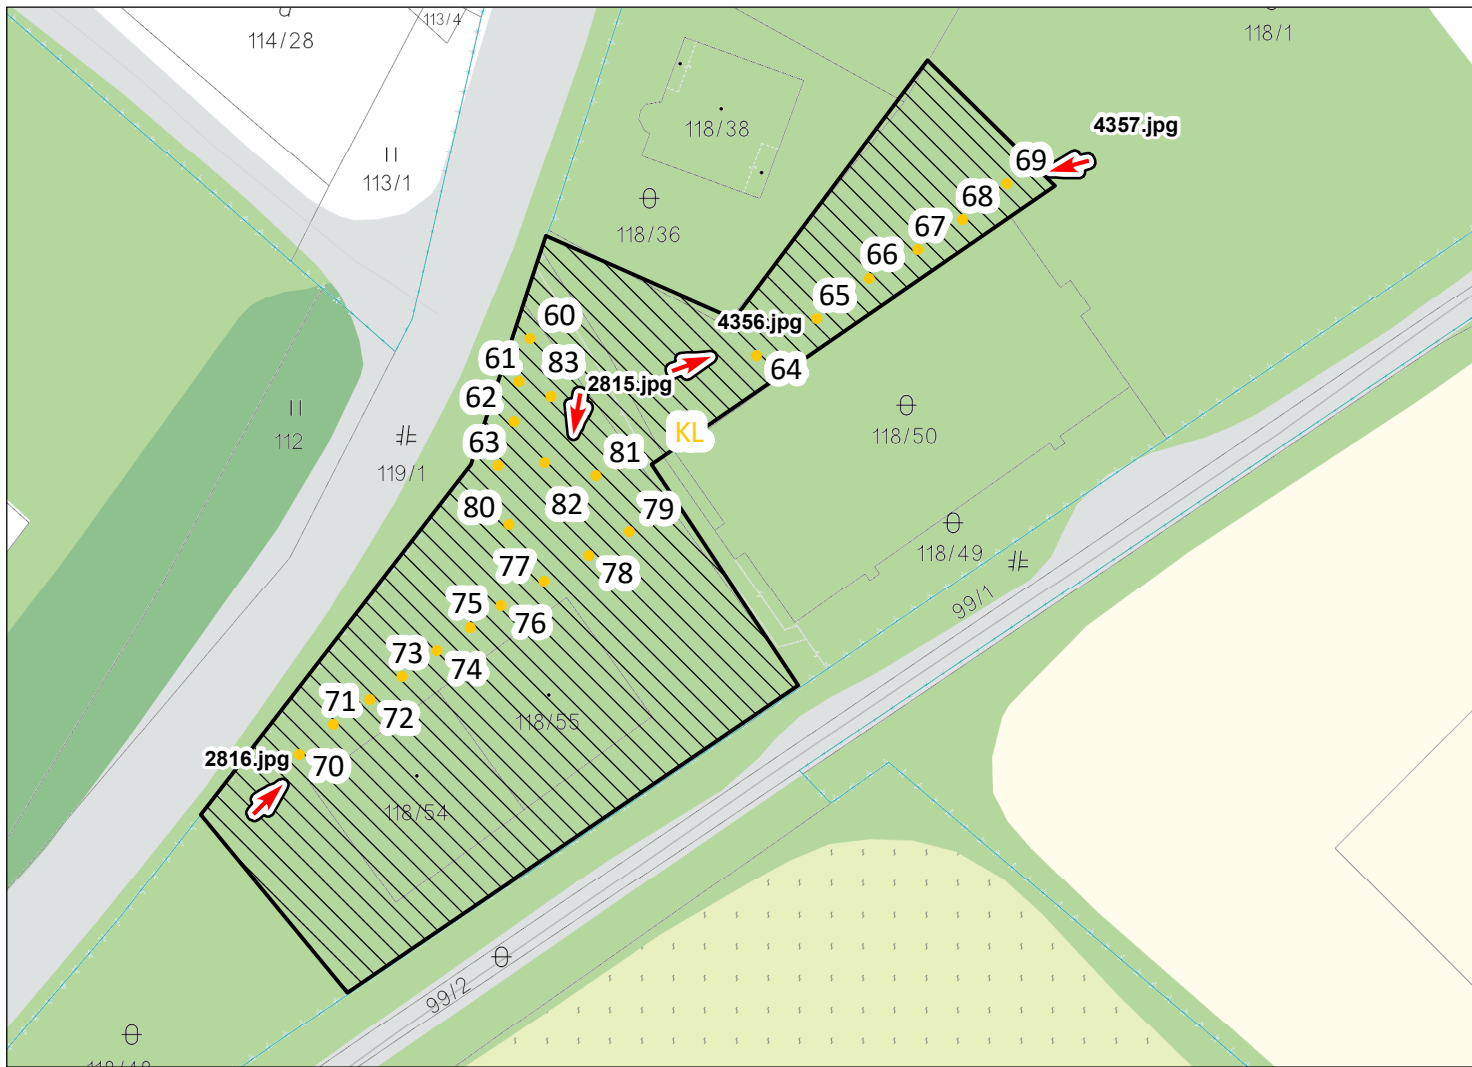

Mapa zóny s klimatickou funkciou obce Hubice (okres Dunajská Streda, Trnavský kraj)

Funkčná zóna

 Klimatická funkcia

Dreviny

 Klimatická funkcia

 Snímky

0 0,015 0,03 0,045 0,06 km

Mierka 1:750 (1 cm = 0,0075 km)

Autor: Ing. Radoslav Kandrik PhD.

2020

Copyright

Použitý súradnicový systém EPSG: 5514 S-JTSK / Krovak East North